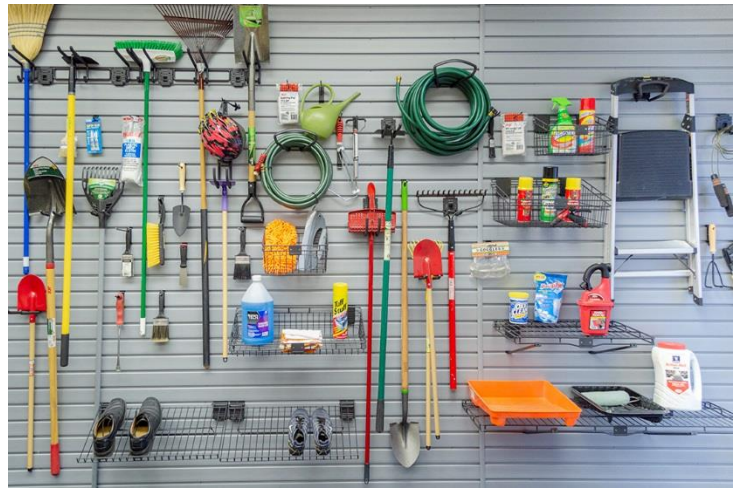

HandiWALL & accessories

96"W x12"H wall panels
792.10.121

maple, black, gray, taupe, white,
driftwood & silver

4"cup - gray or taupe
792.14.540/640

towel/tape holder
792.14.090

garment hook
792.13.020

1"hook
792.12.070

4",6"or8" hook
792.12.071-073

S-hook
792.13.000

4" or 8"double hook
792.12.060/061

4" or 8" loop hook
792.12.050/051

double utility hook
792.13.010

6" J-hook
792.12.080

large mesh bin 34Wx17Dx26H
792.14.030