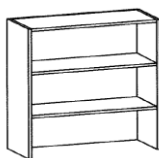

double door wall cabinets

(W) 24,28,30,32,36
(H) 13,20,26,32,39
(D) 14

single door wall cabinets

(W) 12,16,18,20,24
(H) 13,20,26,32,39
(D) 14

flipper door cabinets

(W) 24,28,30,32,36
(H) 15
(D) 14

form holder cabinets - vertical or horizontal slots

open
(W) 32
(H) 13
(D) 14

double doors
(W) 24,30,32,36
(H) 26,39,51
(D) 14

single door
(W) 12,16,20,24
(H) 26,39,51
(D) 14

hutches

hutch bridge

(W) 24,30,32,36,42,48,60,66,72
(H) 36,50
(D) 14

open hutch

(W) 24,30,32,36,42,48,60,66,72
(H) 36,50
(D) 14

wide hutch w/4 doors

(W) 42,48,60,66,72
(H) 36,50
(D) 14

hutch bookcase

(W) 12,16,18,20,24,28,30,32,36
(H) 32,39,51,64
(D) 14

hutch with 2 doors

(W) 24,30,32,36
(H) 36,50
(D) 14

wide hutch w/2 outer doors

(W) 42,48,60,66,72
(H) 36,50
(D) 14

many door styles are available including flat panel, 5-panel stile & rail (shaker), metal framed glass & high-gloss parapan

open bookcase

(W) 12,16,18,20,24,28,30,32,36
 (H) 13,20,26,32,39,51,64,76,89
 (D) 13,19,23